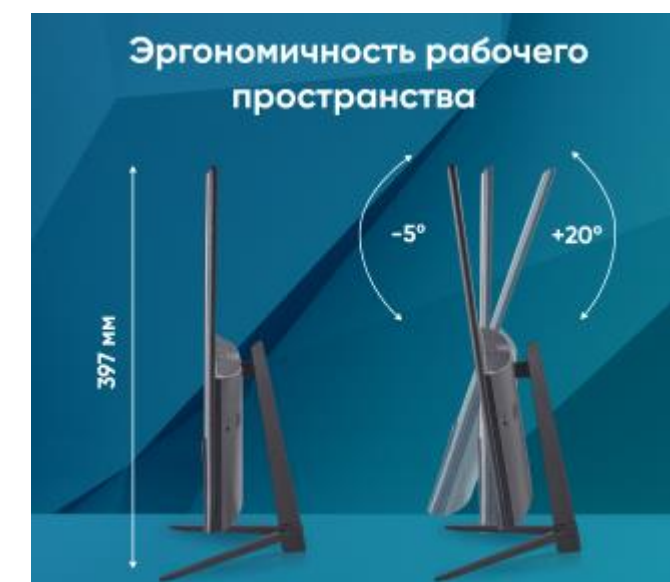

# Монитор 24F01B

VESA

Безрамочный корпус

Цвет корпуса	Черный
Параметры экрана, матрица	23.8"   IPS   75Гц   250 кд/м <sup>2</sup>   FullHD
Разрешение экрана, защита глаз	1920x1080   защита от мерцания
Угол обзора	178° по горизонтали   178° по вертикали
Время отклика	5 мс
Конструкция подставки	Фиксированная подставка с регулировкой наклона
Блок питания	Внешний
Глубина цвета	8 бит
Цветовой охват	sRGB 100%   Adobe RGB 72%
Порты USB	нет
Порты ввода/вывода	1x HDMI   1x VGA   1 x DP   1 x AUX IN   1 x AUX OUT

# Монитор 24F01H

VESA

Безрамочный корпус

2000726 | black

Еще больше удобства и эргономичности по оптимальной цене

HAS  
подставка

Цвет корпуса	Черный
Параметры экрана, матрица	23.8"   IPS   75Гц   250 кд/м <sup>2</sup>   FullHD
Разрешение экрана, защита глаз	1920x1080   защита от мерцания
Угол обзора	178° по горизонтали   178° по вертикали
Время отклика	5 мс
Конструкция подставки	HAS: Регулировка по высоте, повороту и наклону
Блок питания	Внешний
Глубина цвета	8 бит
Цветовой охват	sRGB 100%   Adobe RGB 72%
Порты USB	нет
Порты ввода/вывода	1x HDMI   1x VGA   1 x DP   1 x AUX IN   1 x AUX OUT